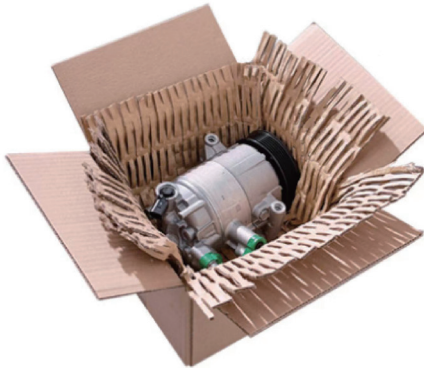

SKY**wiAIR[®]****Cardboard Perforator Packing Machine**CE **WiAIR CP 325**

* Dust Collection Unit

Video

<https://youtu.be/CZGZcHoNhAs>

MODEL	WiAIR CP 325
Feeding Speed	3,5 m / min
Max. Cutting Width	325 mm
Acceptable Cardboard	Single and Double wall
Power Supply	100 - 230V/ 250W
Dimension	450×300×270 mm
Weight	33Kg (N.W) / 37,5Kg (G.W)
C/T Size	515×360×325 mm
Emergency Stop	Yes
Lifting Handle	Yes